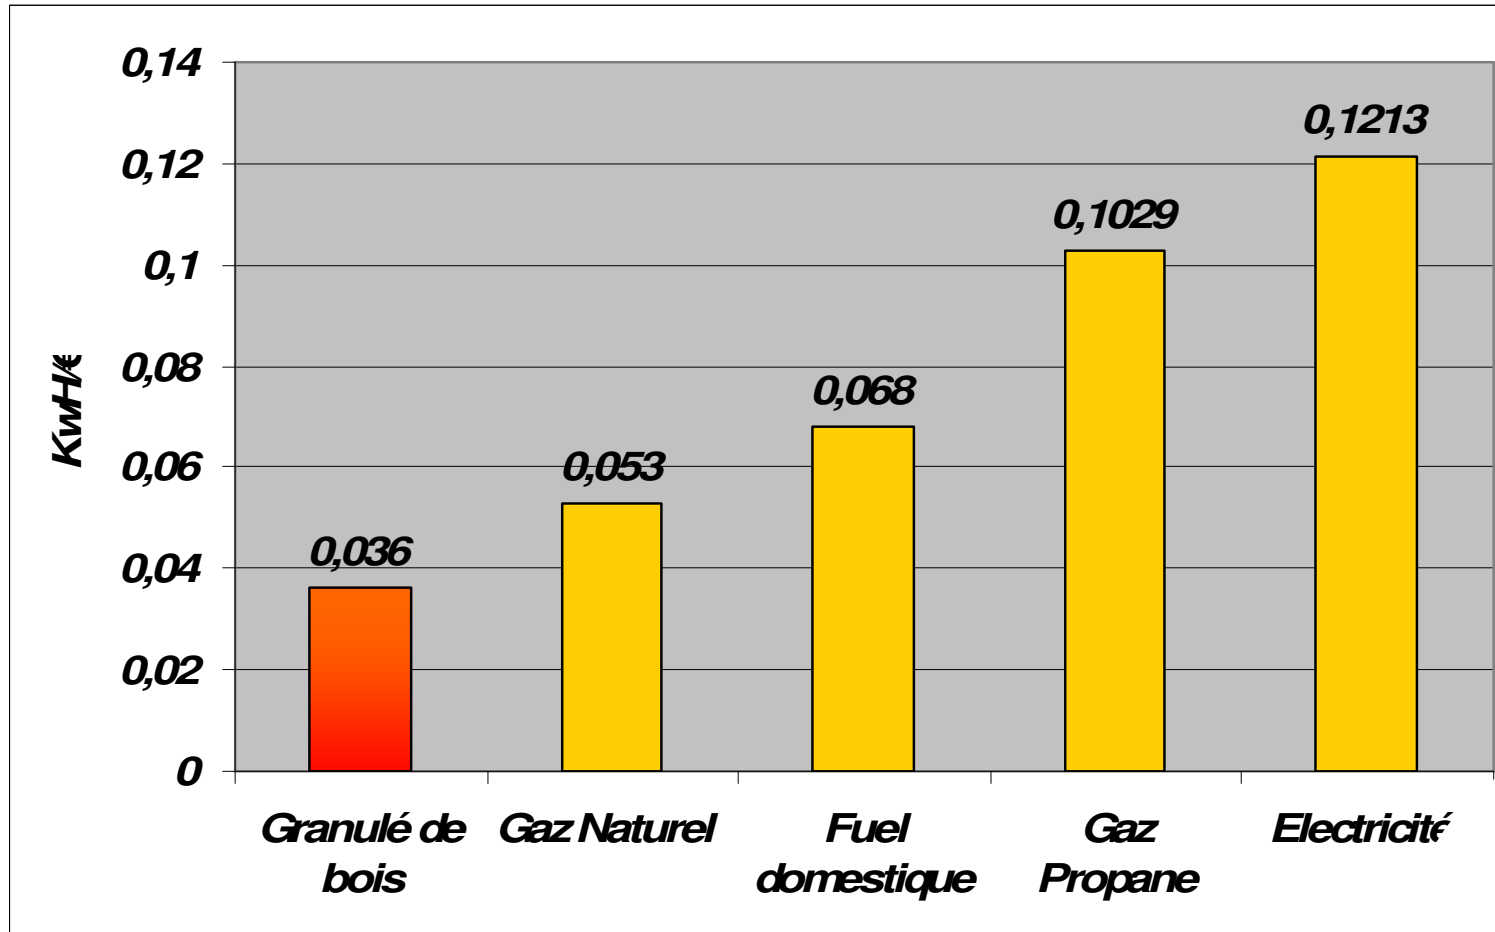

Un prix attractif : 2 kg de granulés = 1 litre de fuel

C'est le mois cher !!!